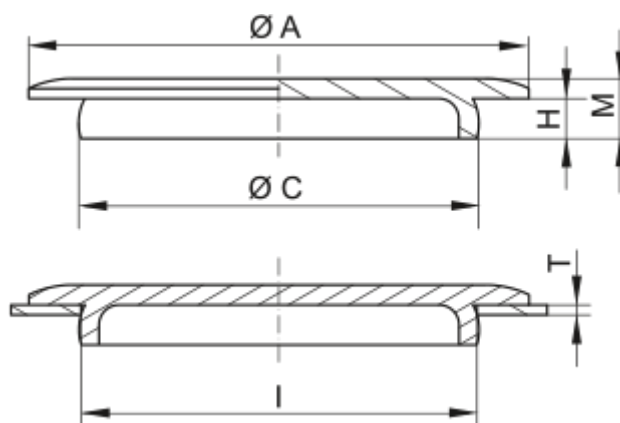

Varenummer: 59GPN9104015

Beskrivelse: KLEE Universal fladprop GPN 910 - 25 (Væg tykkelse 1,5)

Mål

A = 28

C = 26

H = 4

I = 25

M = 6.2

T = 1.5